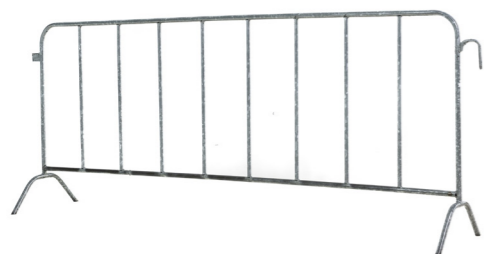

Dranghek

Afmeting opzethrek:
2,50 X 1,10 meter (l x h)

Inhoud krat:
40 8-spijls dranghekken