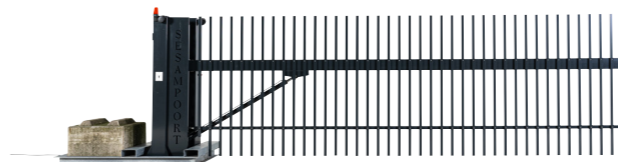

Doorloopbox

Afmeting doorloophok:
3,00 X 1,08 meter (l x h)

Inhoud transportbak:
16 doorloophokken (15 doorgangen)
14 koppelstrips (0,70 meter)
4 koppelstrips (1,10 meter)

Afmeting opgebouwd:
3,00 x 10,00 x 1,08 meter (l x b x h)

Sesampoort

Afmeting Sesampoort (gesloten):
5,00 X 2,00 meter (l x h)

Afmeting Sesampoort (open):
2,00 X 1,20 meter (l x b)

Doorgang 5 meter