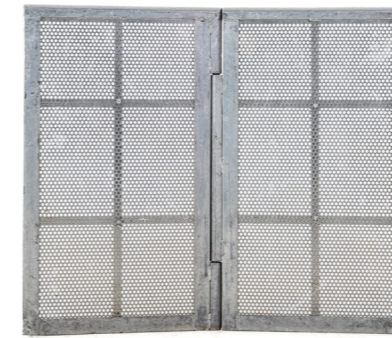

Stagebarrier flex (aluminium)
Afmeting: 1,45 X 1,22 meter (l x h)