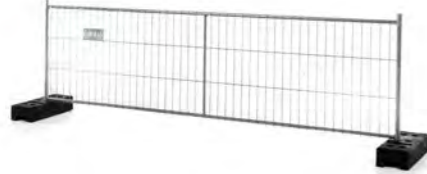

Gezeild hekwerk (wit)

Afmeting: 3,50 X 2,00 meter (l x h)

Te huur per Fencebox:

29 hekken
30 blokken
35 klemmen
7 schoren
7 grondpinnen

Gezeild hekwerk (zwart)

Afmeting: 3,50 X 2,00 meter (l x h)

Te huur per Fencebox:

29 hekken
30 blokken
35 klemmen
7 schoren
7 grondpinnen

HEKWERK HEKWERK HEKWERK HEKWERK HEKWERK

Open hekwerk

Afmeting: 3,50 X 2,00 meter (l x h)

Te huur per Fencebox:

- 29 hekken
- 30 blokken
- 35 klemmen
- 7 schoren
- 7 grondpinnen

Gezeild opzet hekwerk (zwart)

Afmeting opzethek:
3,50 X 1,00 meter (l x h)

Te huur per Fencebox:

- 29 of 58 opzethekken

Laag open hekwerk

Afmeting: 3,50 X 1,00 meter (l x h)

- 29 hekken
- 30 blokken
- 35 klemmen

Afmeting: 3,38 x 0,87 meter (l x h)

Gezeild opzet hekwerk (wit)

Afmeting opzethek:
3,50 X 1,00 meter (l x h)

Te huur per Fencebox:

- 29 of 58 opzethekken

Banner Toilet (alleen banner)

Afmeting: 3,38 x 0,87 meter (l x h)