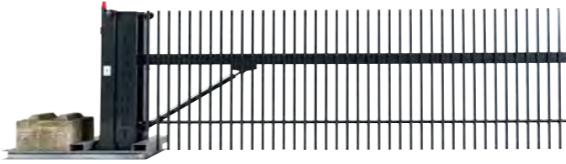

Sesampoort

Afmeting Sesampoort (gesloten):
5,00 X 2,00 meter (l x h)
Afmeting Sesampoort (open):
2,00 X 1,20 meter (l x b)
Doorgang 5 meter