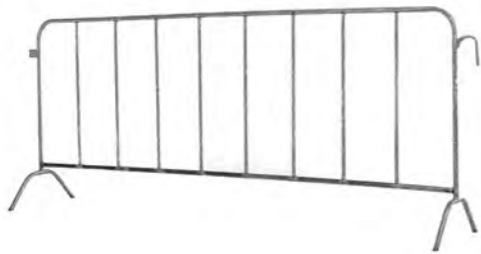

Dranghek

Afmeting opzethék:
2,50 X 1,10 meter (l x h)
Inhoud krat:
40 8-spijls dranghekken